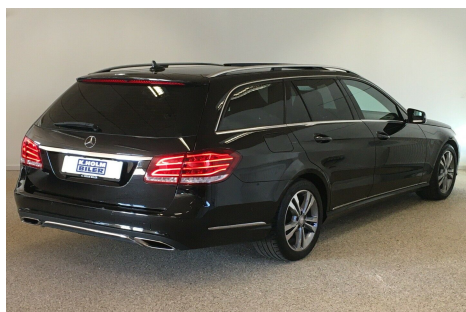

# Mercedes E220 · 2,2 · CDi Avantgarde stc. aut.

**Pris: 259.500,-**

Type:	Personvogn
Modelår:	2014
1. indreg:	09/2013
Kilometer:	195.000 km.
Brændstof:	Diesel
Farve:	Sortmetal
Antal døre:	5

7-trins aut.gear/tiptronic · ratgearskefite · COMAND navigation · ILS fuld LED forlygter · fjernlysassistent · kurvelys · el-soltag · automatisk parkerings system · bakkamera · parkeringssensor (for) · parkeringssensor (bag) · el betjent bagklap · dellæder · Ortopædiske el indst. forsæder · regnsensor · LINGUATRONIC stemmestyring · Attention Assist træthedsregistrering · Parameterstyring · 17" alufælge · 16" alufælge vinterhjul · 2 zone klima · køl i handskerum · fjernb. c.lås · fartpilot · kørecomputer · infocenter · startspærre · udv. temp. måler · sædevarme · højdejust. forsæder · 4x el-ruder · el-klapbare sidespejle m. varme · automatisk start/stop · dæktryksmåler · cd/radio · multifunktionsrat · bluetooth · håndfrit til mobil · SD kortlæser · USB tilslutning · armlæn · isofix · bagagerumsdækken · kopholder · splitbagsæde · læderrat · automatisk lys · led kørellys · 9 airbags · abs · antispin · esp · servo · tagræling · mørktonede ruder i bag · ikke ryger · nysynet · service ok · diesel partikel filter · Ekstremt velholdt og veludstyret E220 Avantgarde st.car · Skal ses og prøves! · Faceliftet 2014 model - Reg. 27.09.2013 · 18.5 km/l og kun kr. 2.770.- i halvårlig ejeravgift · Attraktiv finansiering tilbydes · Åben 24/7 efter aftale · Undgå at køre forgæves · Ring i forvejen tlf. 51 21 36 62 · Vi finder tid - når du har tid · Se flere top-klargjorte biler på [www.kholm-biler.dk](http://www.kholm-biler.dk)

Motor	Ydelse	Transmission	Mål	Økonomi
Volume: 2,2	Effekt: 170 HK.	Baghjulstræk	Længde: 491 cm.	Tank: 59 l.
Cylinder: 4	Moment: 400	Gear: Automatgear	Bredde: 185 cm.	Km/l: 18,5 l.
Antal ventiler: 16	Topfart: 216 ktm/t.		Højde: 151 cm	Ejeravgift:
	0-100 km/t.: 8,6 sek.		Vægt: 1.845 kg.	DKK 6.160
				Produktionsår:
				-