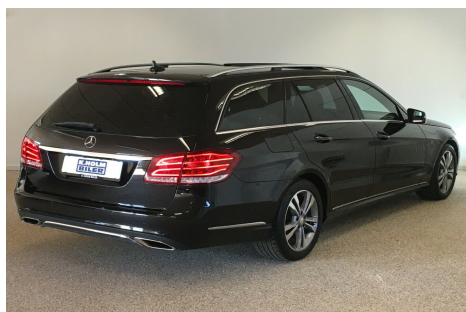

Mercedes E220 · 2,2 · CDi Avantgarde stc. aut.

**Pris: 259.500,-**

Type:	Personvogn
Modelår:	2014
1. indreg:	09/2013
Kilometer:	195.000 km.
Brændstof:	Diesel
Farve:	Sortmetal
Antal døre:	5

7-trins aut.gear/tiptronic · ratgearskefte · COMAND navigation · ILS fuld LED forlygter · fjernlysassistent · kurvelys · el-soltag · automatisk parkerings system · bakkamera · parkeringssensor (for) · parkeringssensor (bag) · el betjent bagklap · dellæder · Ortopædiske el indst. forsæder · regnsensor · LINGUATRONIC stemmestyring · Attention Assist træthedsregistrering · Parameterstyring · 17" alufælge · 16" alufælge vinterhjul · 2 zone klima · køl i handskerum · fjernb. c.lås · fartpilot · kørecomputer · infocenter · startspærre · udv. temp. måler · sædevarme · højdejust. forsæder · 4x el-ruder · el-klapbare sidespejle m. varme · automatisk start/stop · dæktryksmåler · cd/radio · multifunktionsrat · bluetooth · håndfrit til mobil · SD kortlæser · USB tilslutning · armlæn · isofix · bagagerumsdækken · kopholder · splitbagsæde · læderrat · automatisk lys · led kørellys · 9 airbags · abs · antispin · esp · servo · tagræling · mørktonede ruder i bag · ikke ryger · nysynet · service ok · diesel partikel filter · Ekstremt velholdt og veludstyret E220 Avantgarde st.car · Skal ses og prøves! · Faceliftet 2014 model - Reg. 27.09.2013 · 18.5 km/l og kun kr. 2.770.- i halvårlig ejeravgift · Attraktiv finansiering tilbydes · Åben 24/7 efter aftale · Undgå at køre forgæves · Ring i forvejen tlf. 51 21 36 62 · Vi finder tid - når du har tid · Se flere top-klargjorte biler på www.kholmobilier.dk

Motor	Ydelse	Transmission	Mål	Økonomi
Volume: 2,2	Effekt: 170 HK.	Baghjulstræk	Længde: 491 cm.	Tank: 59 l.
Cylinder: 4	Moment: 400	Gear: Automatgear	Bredde: 185 cm.	Km/l: 18,5 l.
Antal ventiler: 16	Topfart: 216 ktm/t.		Højde: 151 cm	Ejeravgift:
	0-100 km/t.: 8,6 sek.		Vægt: 1.845 kg.	DKK 6.160
				Produktionsår:
				-