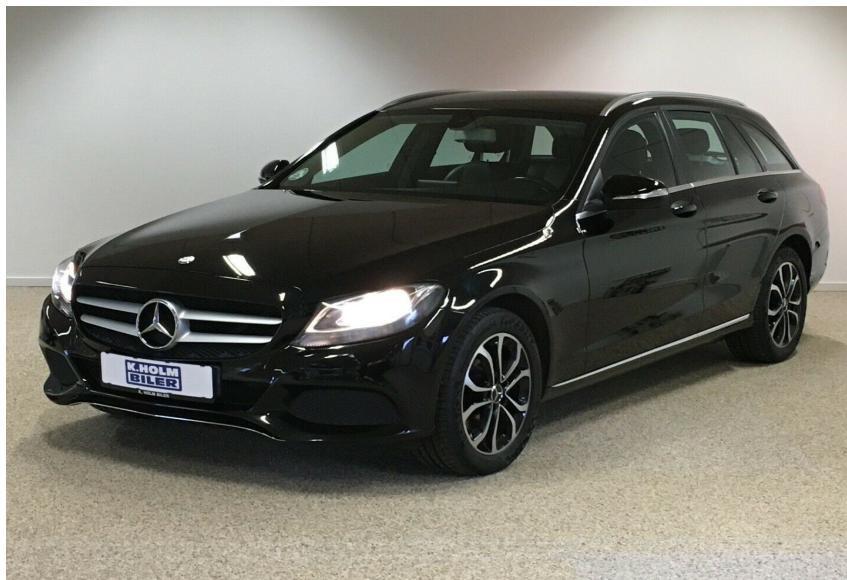

Mercedes C220 · 2,2 · BlueTEC Avantgarde stc. aut.

Pris: 179.500,-

Type:	Personvogn
Modelår:	2015
1. indreg:	12/2014
Kilometer:	327.000 km.
Brændstof:	Diesel
Farve:	Sort
Antal døre:	5

7-trins aut.gear/tiptronic · ratgearskefte · 2 zone klima · navigation · el betjent bagklap · svingbart træk (elektrisk) · regnsensor · el indst. forsæder · Artico læderindtræk · fartpilot · 4x el-ruder · el-spejle m/varme · 17" Avantgarde alufælge · fjernb. c.lås · kørecomputer · infocenter · startspærre · udv. temp. måler · sædevarme · højdejust. forsæder · automatisk start/stop · dæktryksmåler · elektrisk parkeringsbremse · ATTENTION ASSIST træthedsregistrering · cd/radio · multifunktionsrat · bluetooth · håndfrit til mobil · musikstreaming via bluetooth · sd kortlæser · usb tilslutning · armlæn · isofix · bagagerumsdækken · kopholder · splitbagsæde · læderrat · integrerede børnesæder · automatisk lys · Agility Control selektive støddæmpere · Luftdyser bag · 9 airbags · abs · antispin · esp · servo · tagræling · service ok · diesel partikel filter · Yderst velholdt og veludstyret MB C220 Business med Avantgarde krom eksteriør · 7-trins aut.gear og 170 HK · Ny 2015 model - Reg. 19.12.2014 · Engrossalg til CVR nr. - Udelukkende pga. km.tal · Bilen er professionelt kosmetisk klargjort og kører som den skal · Fremtræder som en bil der kun har kørt 1/3 af det faktiske km.tal · Skal ses og prøves · Her får man virkelig meget bil for pengene! · Bagtøj skiftet ved 291.331 km. · Gerne bytte · Euro VI · 22.7 km/l og kun kr. 1.750.- i halvårlig ejeravgift · Åben alle ugens dage efter aftale · Undgå at køre forgæves · Ring i forvejen tlf. 51 21 36 62 · Vi finder tid - når du har tid · Se flere top-klargjorte biler på www.kholmbiler.dk