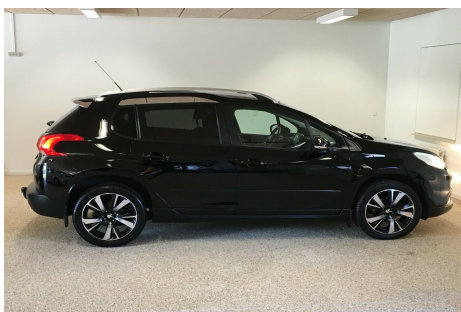

Peugeot 2008 · 1,6 · BlueHDI 100 Active Sky

**Pris: 119.500,-**

Type:	Personvogn
Modelår:	2015
1. indreg:	10/2015
Kilometer:	112.000 km.
Brændstof:	Diesel
Farve:	Sort
Antal døre:	5

2 zone klima · glastag · parkeringssensor (bag) · 4x el-ruder · el-klapbare sidespejle m. varme · træk · tidligere undervognsbehandlet · 17" alufælge · vinterhjul · fartpilot · sædevarme · led kørelys · tågelygter · fjernb. c.lås · kørecomputer · infocenter · startspærre · udv. temp. måler · højdejust. førersæde · automatisk start/stop · dæktryksmåler · multifunktionsrat · bluetooth · håndfrit til mobil · musikstreaming via bluetooth · usb tilslutning · aux tilslutning · armlæn · isofix · bagagerumsdækken · kopholder · stofindtræk · splitbagsæde · læderrat · 6 airbags · abs · esp · servo · tagræling · mørktonede ruder i bag · 1 ejer · ikke ryger · service ok · diesel partikel filter · Ualmindelig velholdt og veludstyret 1-ejers 2008 Sky BlueHDI med 100 HK og flot km.tal · Skal ses og prøves! · Euro VI · 28.6 km/l og kun kr. 740.- i halvårlig ejerafgift · Attraktiv finansiering tilbydes · Åben alle ugens dage efter aftale · Undgå at køre forgæves · Ring i forvejen tlf. 51 21 36 62 · Vi finder tid - når du har tid · Se flere top-klargjorte biler på www.kholmobilier.dk

Motor	Ydelse	Transmission	Mål	Økonomi
Volume: 1,6	Effekt: 100 HK.	Forhjulstræk	Længde: 416 cm.	Tank: 50 l.
Cylinder: 4	Moment: 254	Gear: Manuel gear	Bredde: 174 cm.	Km/l: 28,6 l.
Antal ventiler: 8	Topfart: 183 ktm/t.		Højde: 156 cm	Ejerafgift:
	0-100 km/t.: 11,3 sek.		Vægt: 1.310 kg.	DKK 1.480
				Produktionsår:
				-