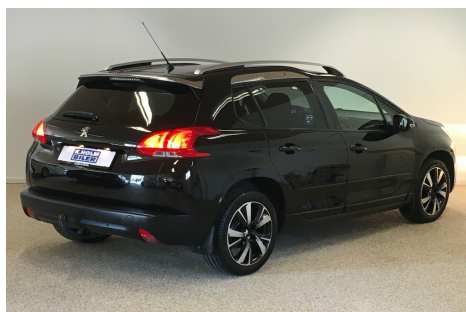

# Peugeot 2008 · 1,6 · BlueHDI 100 Active Sky

**Pris: 119.500,-**

Type:	Personvogn
Modelår:	2015
1. indreg:	10/2015
Kilometer:	112.000 km.
Brændstof:	Diesel
Farve:	Sort
Antal døre:	5

2 zone klima · glastag · parkeringssensor (bag) · 4x el-ruder · el-klapbare sidespejle m. varme · træk · tidligere undervognsbehandlet · 17" alufælge · vinterhjul · fartpilot · sædevarme · led kørelys · tågelygter · fjernb. c.lås · kørecomputer · infocenter · startspærre · udv. temp. måler · højdejust. førersæde · automatisk start/stop · dæktryksmåler · multifunktionsrat · bluetooth · håndfrit til mobil · musikstreaming via bluetooth · usb tilslutning · aux tilslutning · armlæn · isofix · bagagerumsdækken · kopholder · stofindtræk · splitbagsæde · læderrat · 6 airbags · abs · esp · servo · tagræling · mørktonede ruder i bag · 1 ejer · ikke ryger · service ok · diesel partikel filter · Ualmindelig velholdt og veludstyret 1-ejers 2008 Sky BlueHDI med 100 HK og flot km.tal · Skal ses og prøves! · Euro VI · 28.6 km/l og kun kr. 740.- i halvårlig ejeravgift · Attraktiv finansiering tilbydes · Åben alle ugens dage efter aftale · Undgå at køre forgæves · Ring i forvejen tlf. 51 21 36 62 · Vi finder tid - når du har tid · Se flere top-klargjorte biler på [www.kholmbiler.dk](http://www.kholmbiler.dk)

Motor	Ydelse	Transmission	Mål	Økonomi
Volume: 1,6	Effekt: 100 HK.	Forhjulstræk	Længde: 416 cm.	Tank: 50 l.
Cylinder: 4	Moment: 254	Gear: Manuel gear	Bredde: 174 cm.	Km/l: 28,6 l.
Antal ventiler: 8	Topfart: 183 ktm/t.		Højde: 156 cm	Ejeravgift:
	0-100 km/t.: 11,3 sek.		Vægt: 1.310 kg.	DKK 1.480
				Produktionsår:
				-