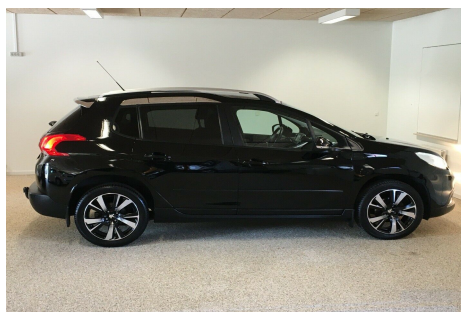

# Peugeot 2008 · 1,6 · BlueHDI 100 Active Sky

**Pris: 119.500,-**

Type:	Personvogn
Modelår:	2015
1. indreg:	10/2015
Kilometer:	112.000 km.
Brændstof:	Diesel
Farve:	Sort
Antal døre:	5

2 zone klima · glastag · parkeringssensor (bag) · 4x el-ruder · el-klapbare sidespejle m. varme · træk · tidligere undervognsbehandlet · 17" alufælge · vinterhjul · fartpilot · sædevarme · led kørelys · tågelygter · fjernb. c.lås · kørecomputer · infocenter · startspærre · udv. temp. måler · højdejust. førersæde · automatisk start/stop · dæktryksmåler · multifunktionsrat · bluetooth · håndfrit til mobil · musikstreaming via bluetooth · usb tilslutning · aux tilslutning · armlæn · isofix · bagagerumsdækken · kopholder · stofindtræk · splitbagsæde · læderrat · 6 airbags · abs · esp · servo · tagræling · mørktonede ruder i bag · 1 ejer · ikke ryger · service ok · diesel partikel filter · Ualmindelig velholdt og veludstyret 1-ejers 2008 Sky BlueHDI med 100 HK og flot km.tal · Skal ses og prøves! · Euro VI · 28.6 km/l og kun kr. 740.- i halvårlig ejeravgift · Attraktiv finansiering tilbydes · Åben alle ugens dage efter aftale · Undgå at køre forgæves · Ring i forvejen tlf. 51 21 36 62 · Vi finder tid - når du har tid · Se flere top-klargjorte biler på [www.kholmbiler.dk](http://www.kholmbiler.dk)

Motor	Ydelse	Transmission	Mål	Økonomi
Volume: 1,6	Effekt: 100 HK.	Forhjulstræk	Længde: 416 cm.	Tank: 50 l.
Cylinder: 4	Moment: 254	Gear: Manuel gear	Bredde: 174 cm.	Km/l: 28,6 l.
Antal ventiler: 8	Topfart: 183 ktm/t.		Højde: 156 cm	Ejeravgift:
	0-100 km/t.: 11,3 sek.		Vægt: 1.310 kg.	DKK 1.480
				Produktionsår:
				-