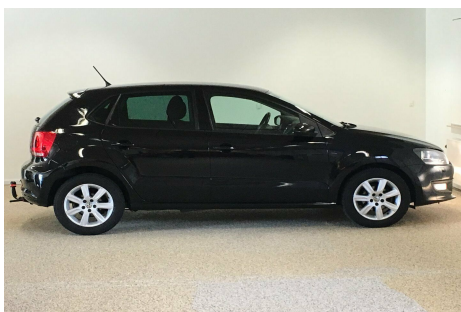

VW Polo · 1,2 · TSi 105 Highline

Pris: 99.500,-

Type:	Personvogn
Modelår:	2012
1. indreg:	01/2012
Kilometer:	82.000 km.
Brændstof:	Benzin
Farve:	Sortmetal
Antal døre:	5

6 gear · fuldaut. klima · regnsensor · fartpilot · aftag. træk · sædevarme · tågelygter · kurvelys · 15" alufælge · 4x el-ruder · el-spejle m/varme · armlæn · dæktryksmåler · fjernb. c.lås · infocenter · startspærre · auto. nedbl. bakspejl · udv. temp. måler · højdejust. forsæder · cd/radio · isofix · bagagerumsdækken · kopholder · stofindtræk · splitbagsæde · læderrat · lygtevasker · 6 airbags · abs · esp · servo · mørktonede ruder i bag · ikke ryger · service ok · lev. nysynet · Særdeles velholdt og veludstyret Polo Highline 5d med flot km.tal · BEMÆRK: 1.2 TSI med 105 HK · Euro V · 18.9 km/l og kun kr. 640.- i halvårlig ejeravgift · Attraktiv finansiering tilbydes · Åben 24/7 efter aftale · Undgå at køre forgæves · Ring i forvejen tlf. 51 21 36 62 · Vi finder tid - når du har tid ·

Motor	Ydelse	Transmission	Mål	Økonomi
Volume: 1,2	Effekt: 105 HK.	Forhjulstræk	Længde: 397 cm.	Tank: 45 l.
Cylinder: 4	Moment: 175	Gear: Manuel gear	Bredde: 168 cm.	Km/l: 18,9 l.
Antal ventiler: 16	Topfart: 190 km/t.		Højde: 149 cm	Ejeravgift: DKK 1.280
	0-100 km/t.: 9,70 sek.		Vægt: 988 kg.	Produktionsår: -