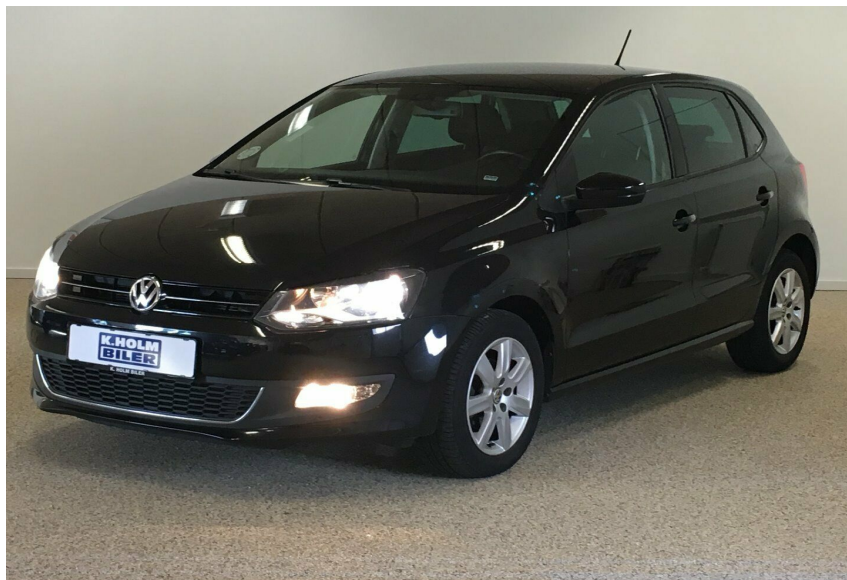

VW Polo · 1,2 · TSi 105 Highline

Pris: 99.500,-

Type:	Personvogn
Modelår:	2012
1. indreg:	01/2012
Kilometer:	82.000 km.
Brændstof:	Benzin
Farve:	Sortmetal
Antal døre:	5

6 gear · fuldaut. klima · regnsensor · fartpilot · aftag. træk · sædevarme · tågelygter · kurvelys · 15" alufælge · 4x el-ruder · el-spejle m/varme · armlæn · dæktryksmåler · fjernb. c.lås · infocenter · startspærre · auto. nedbl. bakspejl · udv. temp. måler · højdejust. forsæder · cd/radio · isofix · bagagerumsdækken · kopholder · stofindtræk · splitbagsæde · læderrat · lygtevasker · 6 airbags · abs · esp · servo · mørktonede ruder i bag · ikke ryger · service ok · lev. nysynet · Særdeles velholdt og veludstyret Polo Highline 5d med flot km.tal · BEMÆRK: 1.2 TSI med 105 HK · Euro V · 18.9 km/l og kun kr. 640.- i halvårlig ejeravgift · Attraktiv finansiering tilbydes · Åben 24/7 efter aftale · Undgå at køre forgæves · Ring i forvejen tlf. 51 21 36 62 · Vi finder tid - når du har tid ·

Motor	Ydelse	Transmission	Mål	Økonomi
Volume: 1,2	Effekt: 105 HK.	Forhjulstræk	Længde: 397 cm.	Tank: 45 l.
Cylinder: 4	Moment: 175	Gear: Manuel gear	Bredde: 168 cm.	Km/l: 18,9 l.
Antal ventiler: 16	Topfart: 190 km/t.		Højde: 149 cm	Ejeravgift: DKK 1.280
	0-100 km/t.: 9,70 sek.		Vægt: 988 kg.	Produktionsår: -