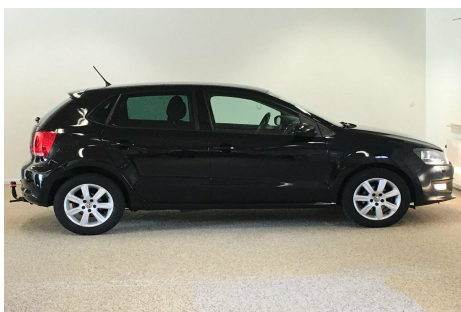

VW Polo · 1,2 · TSi 105 Highline

Pris: 99.500,-

Type:	Personvogn
Modelår:	2012
1. indreg:	01/2012
Kilometer:	82.000 km.
Brændstof:	Benzin
Farve:	Sortmetal
Antal døre:	5

6 gear · fuldaut. klima · regnsensor · fartpilot · aftag. træk · sædevarme · tågelygter · kurvelys · 15" alufælge · 4x el-ruder · el-spejle m/varme · armlæn · dæktryksmåler · fjernb. c.lås · infocenter · startspærre · auto. nedbl. bakspejl · udv. temp. måler · højdejust. forsæder · cd/radio · isofix · bagagerumsdækken · kopholder · stofindtræk · splitbagsæde · læderrat · lygtevasker · 6 airbags · abs · esp · servo · mørktonede ruder i bag · ikke ryger · service ok · lev. nysynet · Særdeles velholdt og veludstyret Polo Highline 5d med flot km.tal · BEMÆRK: 1.2 TSI med 105 HK · Euro V · 18.9 km/l og kun kr. 640.- i halvårlig ejeravgift · Attraktiv finansiering tilbydes · Åben 24/7 efter aftale · Undgå at køre forgæves · Ring i forvejen tlf. 51 21 36 62 · Vi finder tid - når du har tid ·

Motor	Ydelse	Transmission	Mål	Økonomi
Volume: 1,2	Effekt: 105 HK.	Forhjulstræk	Længde: 397 cm.	Tank: 45 l.
Cylinder: 4	Moment: 175	Gear: Manuel gear	Bredde: 168 cm.	Km/l: 18,9 l.
Antal ventiler: 16	Topfart: 190 km/t.		Højde: 149 cm	Ejeravgift:
	0-100 km/t.: 9,70 sek.		Vægt: 988 kg.	DKK 1.280
				Produktionsår:
				-