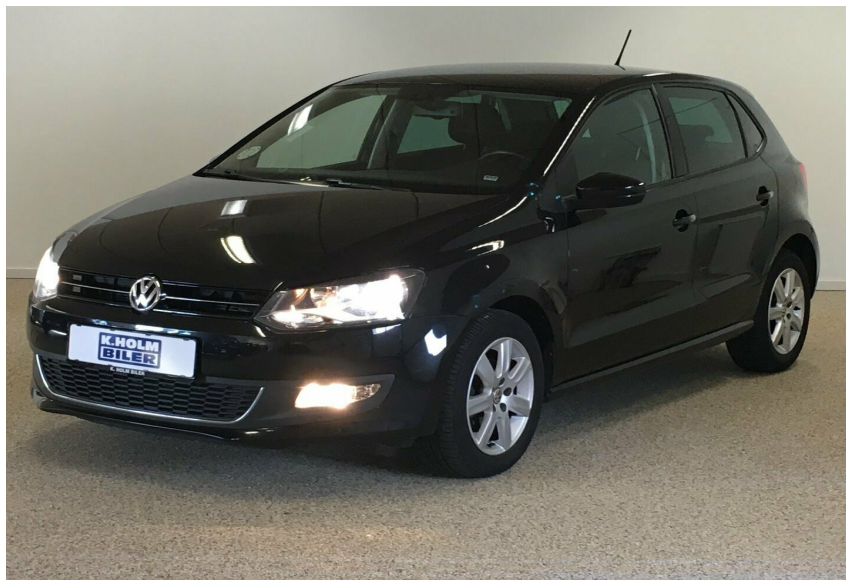

VW Polo · 1,2 · TSi 105 Highline

Pris: 99.500,-

Type:	Personvogn
Modelår:	2012
1. indreg:	01/2012
Kilometer:	82.000 km.
Brændstof:	Benzin
Farve:	Sortmetal
Antal døre:	5

6 gear · fuldaut. klima · regnsensor · fartpilot · aftag. træk · sædevarme · tågelygter · kurvelys · 15" alufælge · 4x el-ruder · el-spejle m/varme · armlæn · dæktryksmåler · fjernb. c.lås · infocenter · startspærre · auto. nedbl. bakspejl · udv. temp. måler · højdejust. forsæder · cd/radio · isofix · bagagerumsdækken · kopholder · stofindtræk · splitbagsæde · læderrat · lygtevasker · 6 airbags · abs · esp · servo · mørktonede ruder i bag · ikke ryger · service ok · lev. nysynet · Særdeles velholdt og veludstyret Polo Highline 5d med flot km.tal · BEMÆRK: 1.2 TSI med 105 HK · Euro V · 18.9 km/l og kun kr. 640.- i halvårlig ejeravgift · Attraktiv finansiering tilbydes · Åben 24/7 efter aftale · Undgå at køre forgæves · Ring i forvejen tlf. 51 21 36 62 · Vi finder tid - når du har tid ·

Motor	Ydelse	Transmission	Mål	Økonomi
Volume: 1,2	Effekt: 105 HK.	Forhjulstræk	Længde: 397 cm.	Tank: 45 l.
Cylinder: 4	Moment: 175	Gear: Manuel gear	Bredde: 168 cm.	Km/l: 18,9 l.
Antal ventiler: 16	Topfart: 190 km/t.		Højde: 149 cm	Ejeravgift:
	0-100 km/t.: 9,70 sek.		Vægt: 988 kg.	DKK 1.280
				Produktionsår:
				-